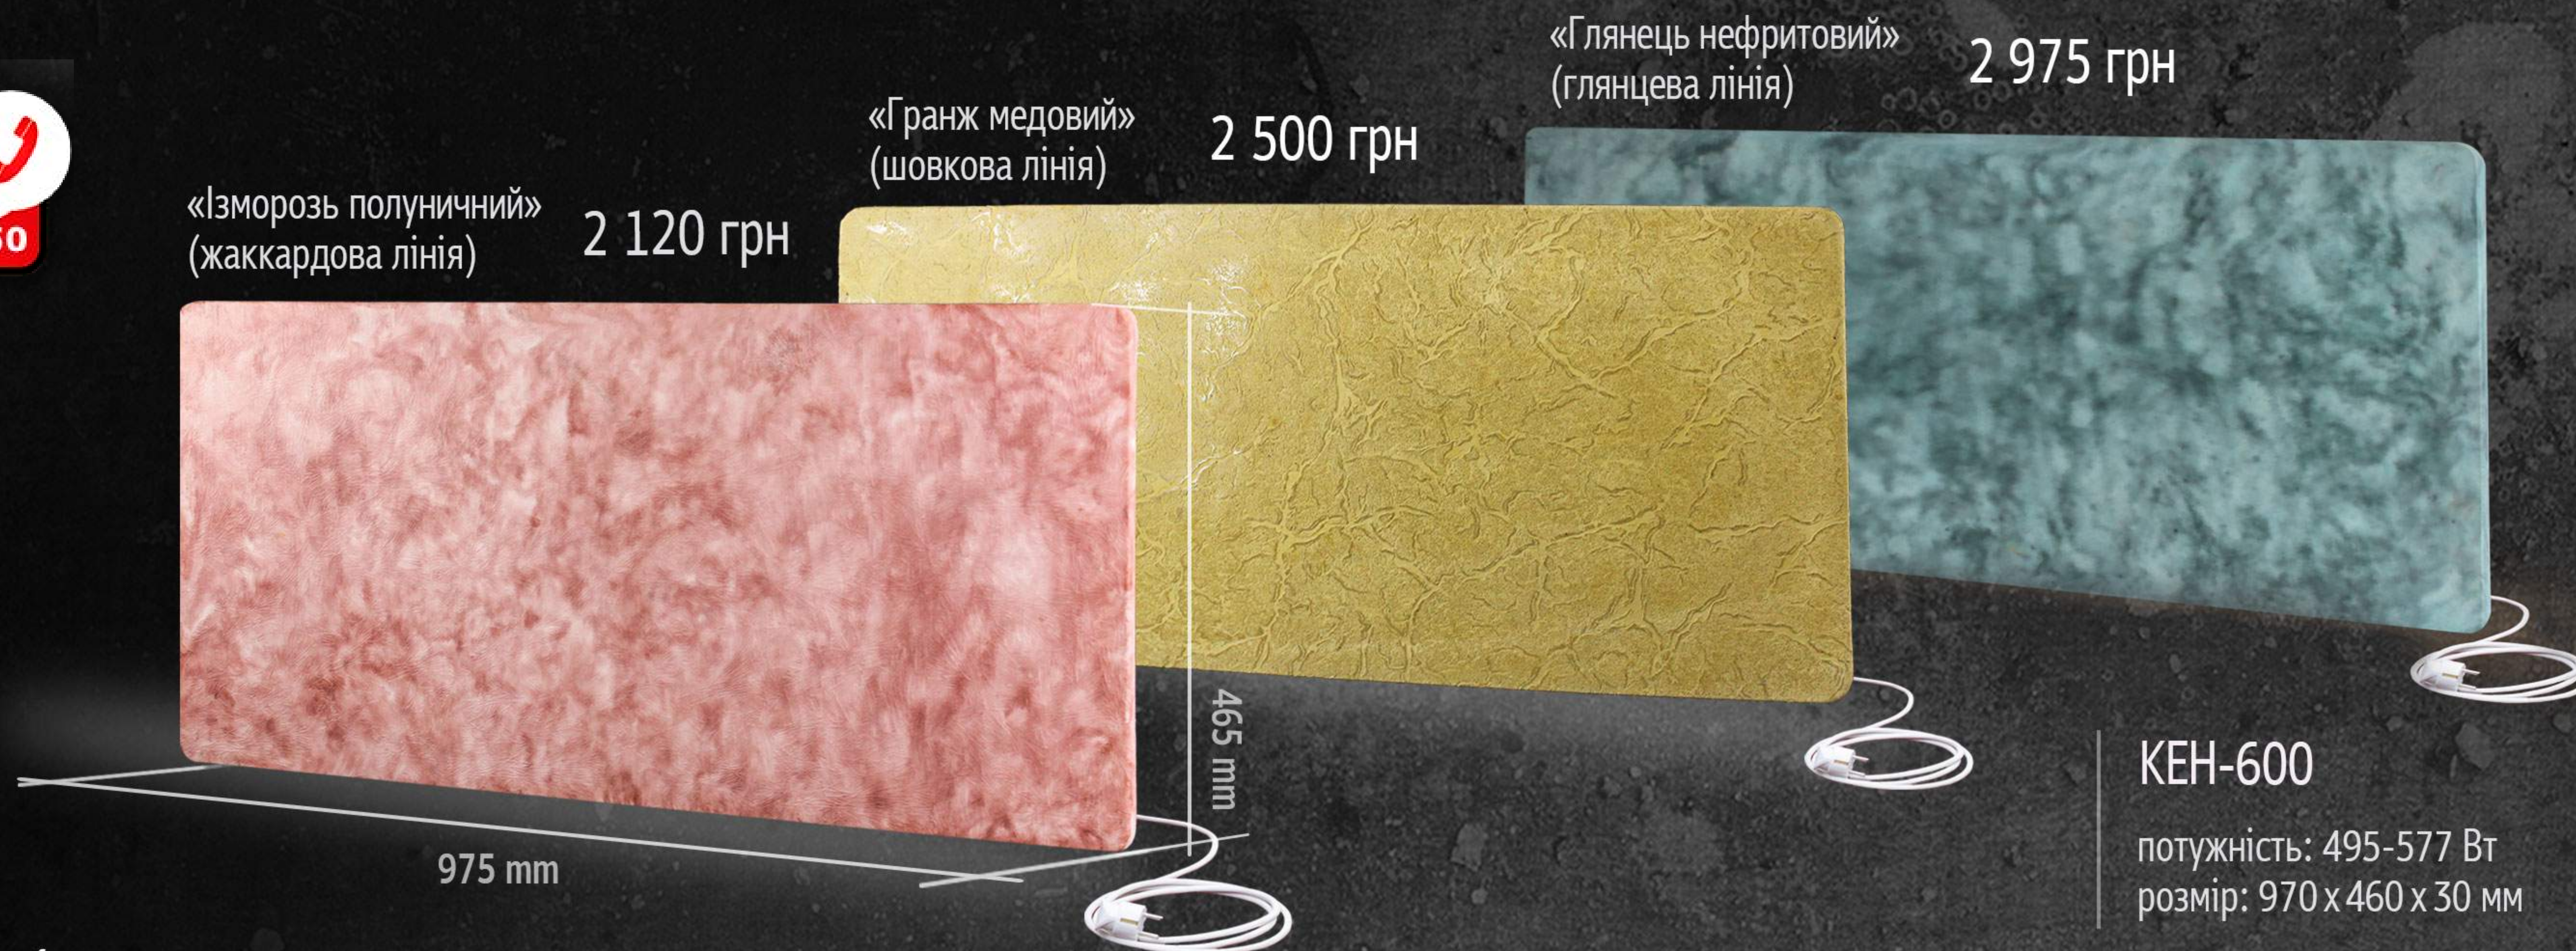

Керамогранітний дизайн-обігрівач
«Ізморозь кораловий» в інтер'єрі

КЕН-500d

потужність: 387-450 Вт
розмір: 975 x 350 x 30 мм

КЕН-500

потужність: 387-450 Вт
розмір: 785 x 460 x 30 мм

**Звоните прямо
сейчас 063-668-35-50**