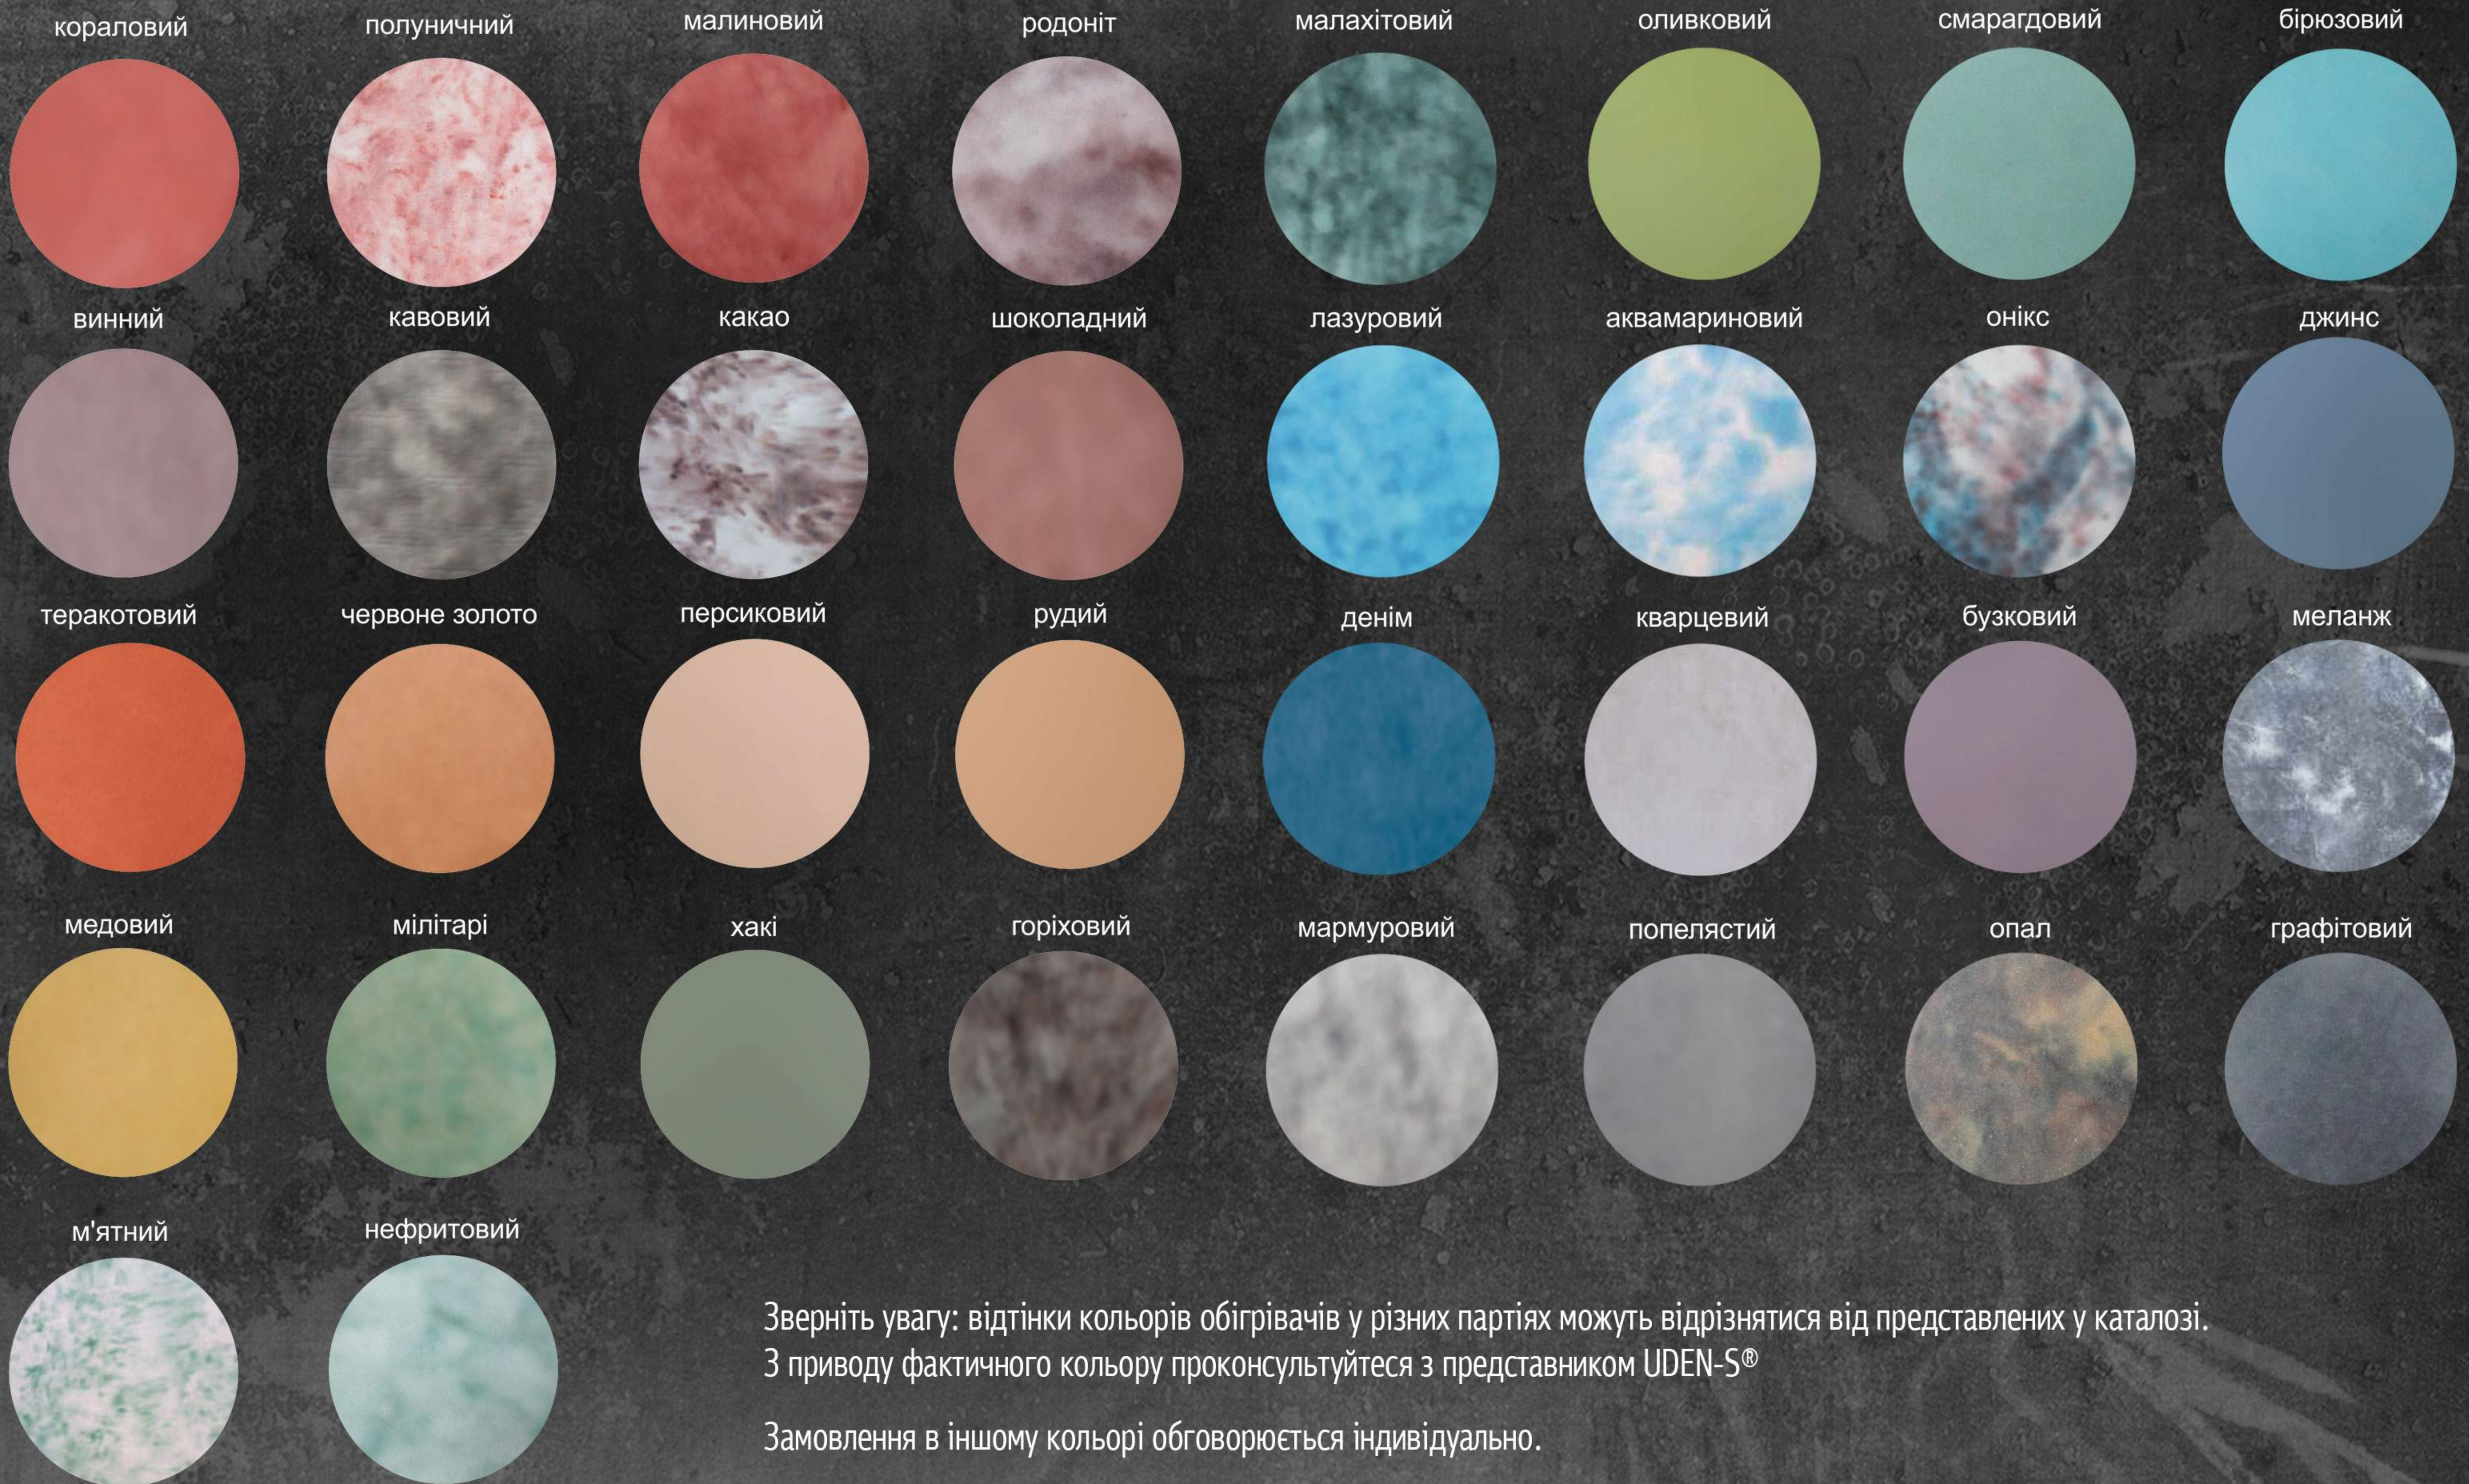

НІЖКИ-СФЕРИ
для керамогранітного обігрівача

Розміри (ВхШхГ): 120x150x140 мм
Вага: 5,4 кг
Матеріал: керамограніт
Колір: будь-який (під замовлення)

Палітра кольорів керамогранітних обігрівачів

Зверніть увагу: відтінки кольорів обігрівачів у різних партіях можуть відрізнятися від представлених у каталозі.
З приводу фактичного кольору проконсультуйтеся з представником UDEN-S®