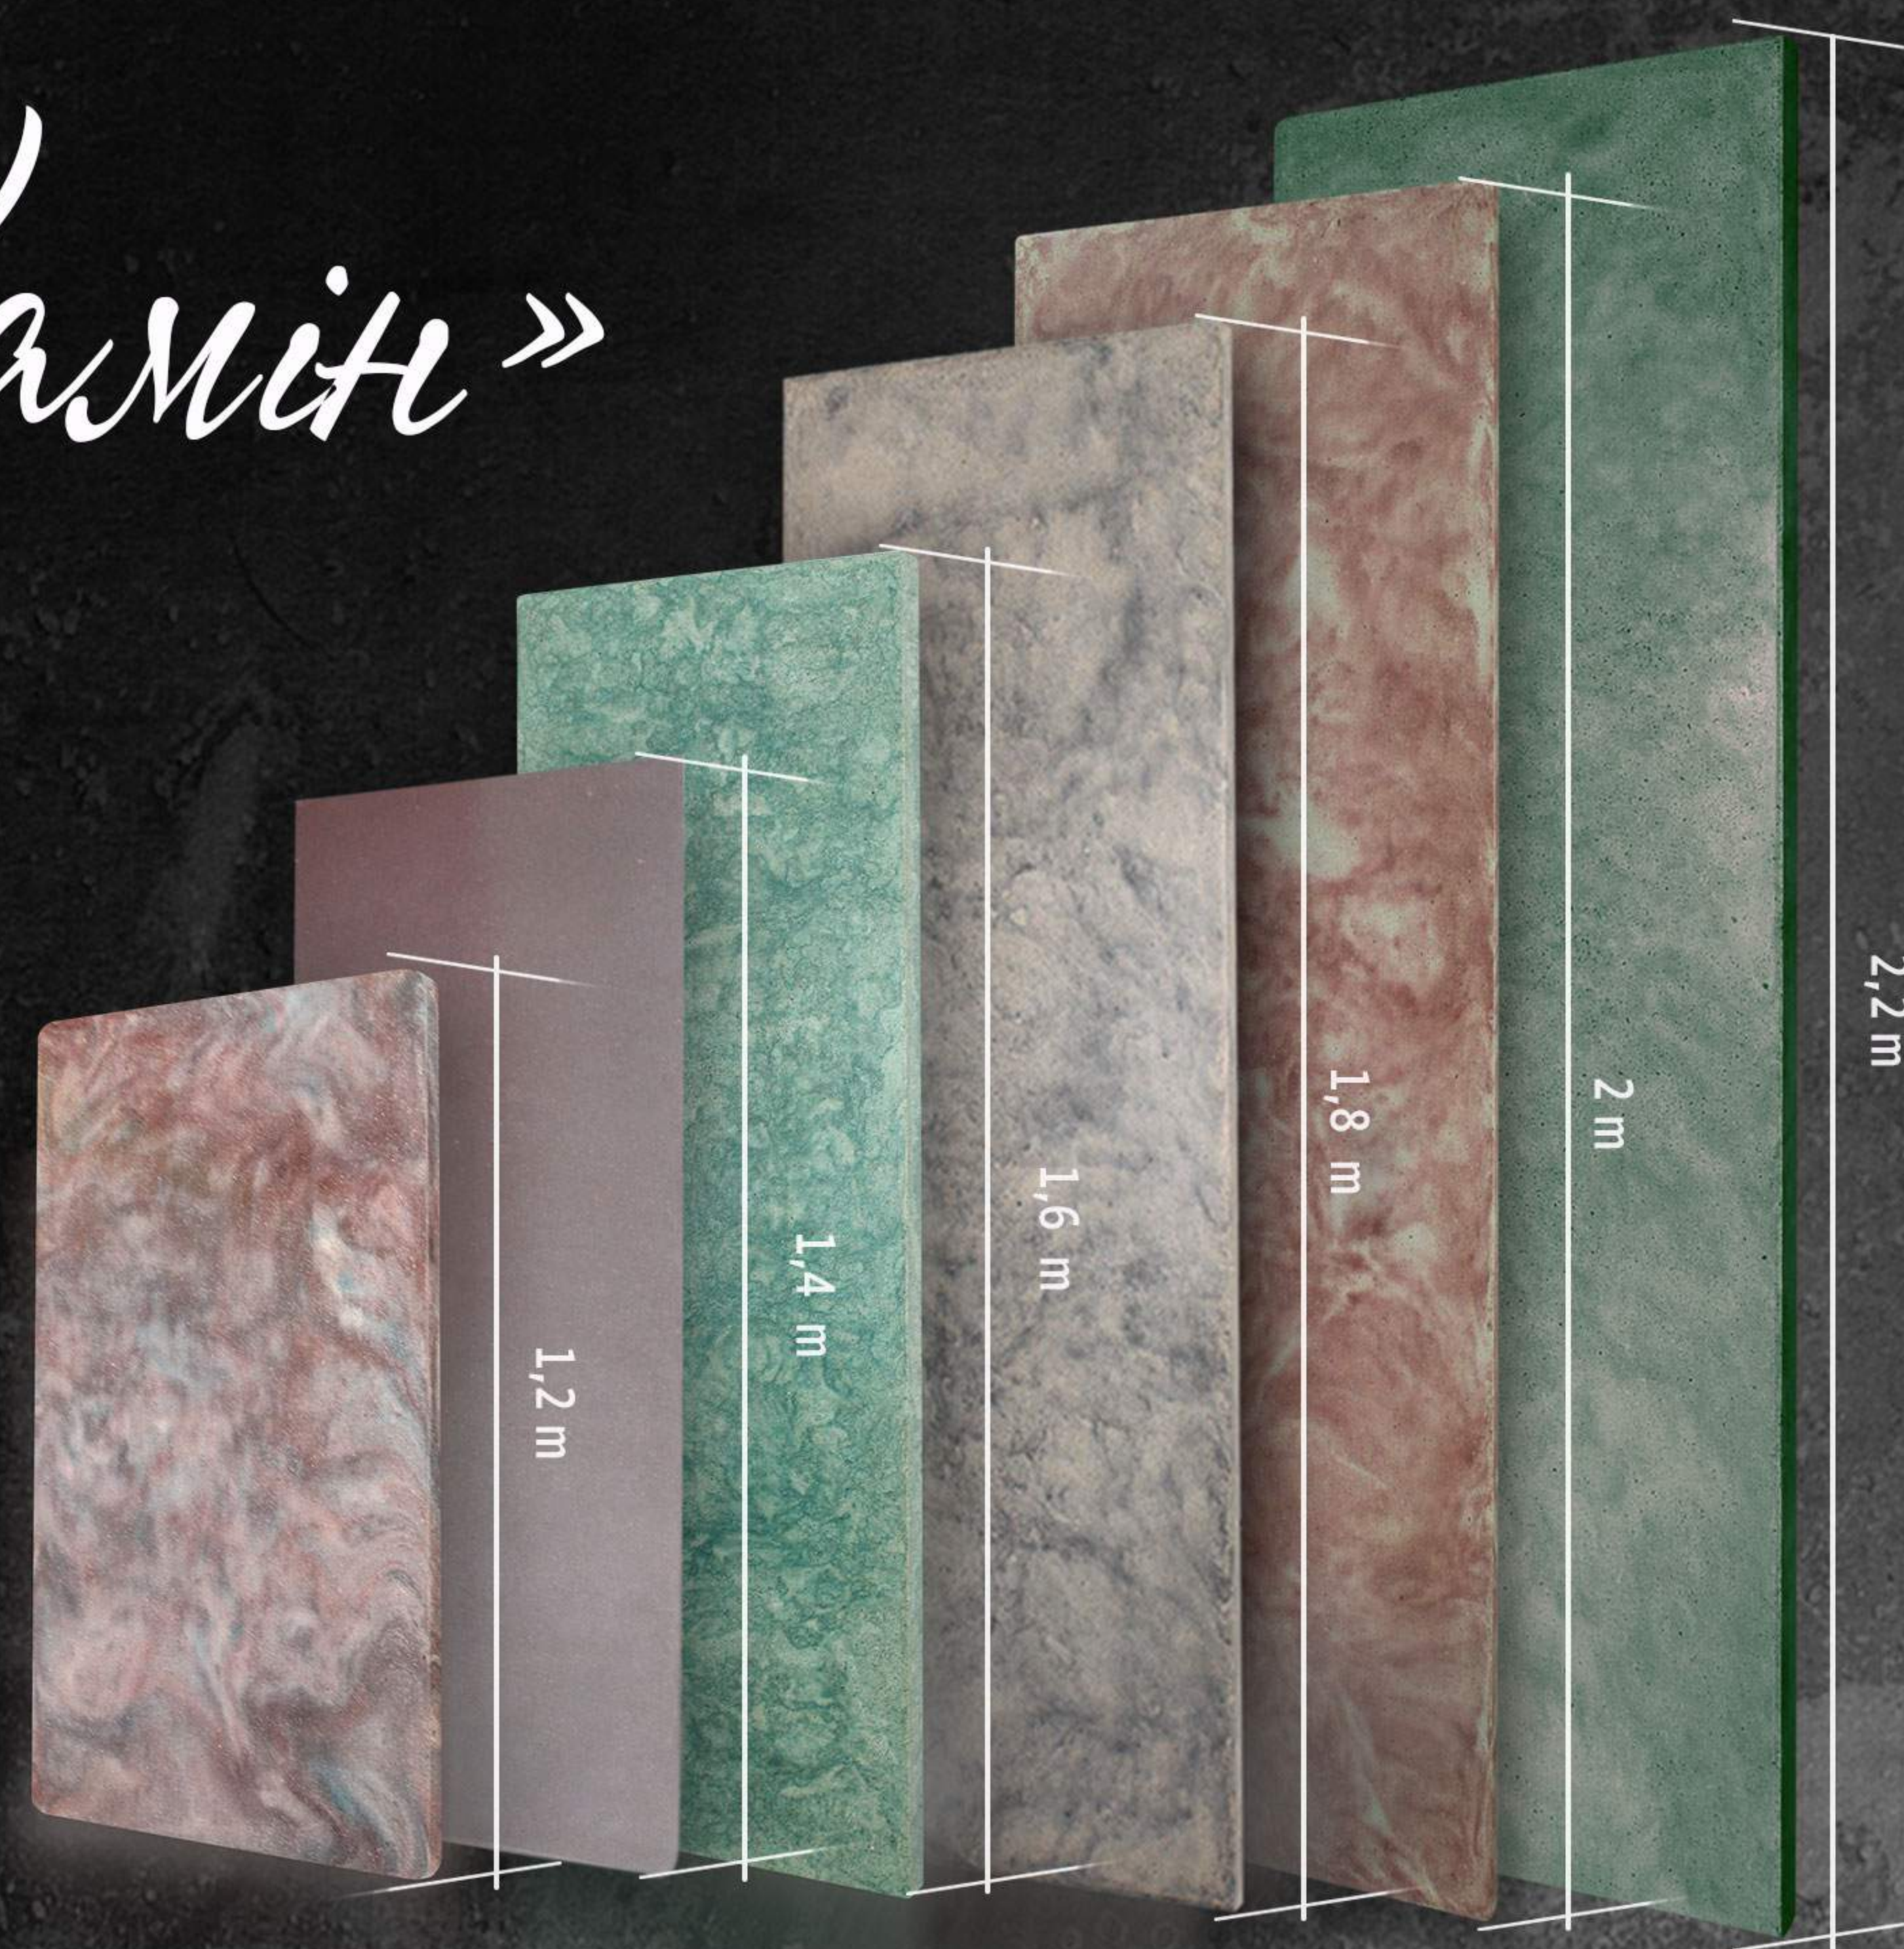

колекція «Камін»

Сучасні технології виробництва допомогли створити нову колекцію дизайн-обігрівачів. «Камін» – це новинка в світі опалення!

Каміни UDEN-S – нестандартні розміри, форми та дизайн.

Вони чудово поєднуються з різними стилями інтер'єрів і легко стають їх родзинкою. Каміни UDEN-S змінюють уявлення про обігрів, наповнюючи ваше приміщення теплом та красою.

Вражаючі розміри та значна вага забезпечують прекрасні теплоакумлюючі властивості. Віддаючи тепло вже через 20 хвилин після ввімкнення, вони остигають протягом 4-5 годин після відключення живлення.

Яку модель обрати?

Найменування параметрів	Модель			
	Камін - XS	Камін - S	Камін - M	Камін - L
Споживча потужність, Вт	630-735	855-998	900-1050	1260-1470
Напруга живлення, В	220-230	220-230	220-230	220-230
Габаритні розміри (ВхШхГ), ±5 мм	1200x470x40	1400x520x40	1600x520x40	1800x600x40
Частота, Гц	50	50	50	50
Рекомендована площа приміщення (м²) при висоті 2,5 м, не більше	12-14	16-18	18-20	24-28
Об'єм приміщення, що обігрівається, м³, не більше	30-35	40-45	45-50	60-70
Робоча температура поверхні, °С, не більше	80±5	80±5	80±5	80±5
Ступінь захисту (IP)	54	54	54	54
Номинальний режим роботи	тривалий	тривалий	тривалий	тривалий