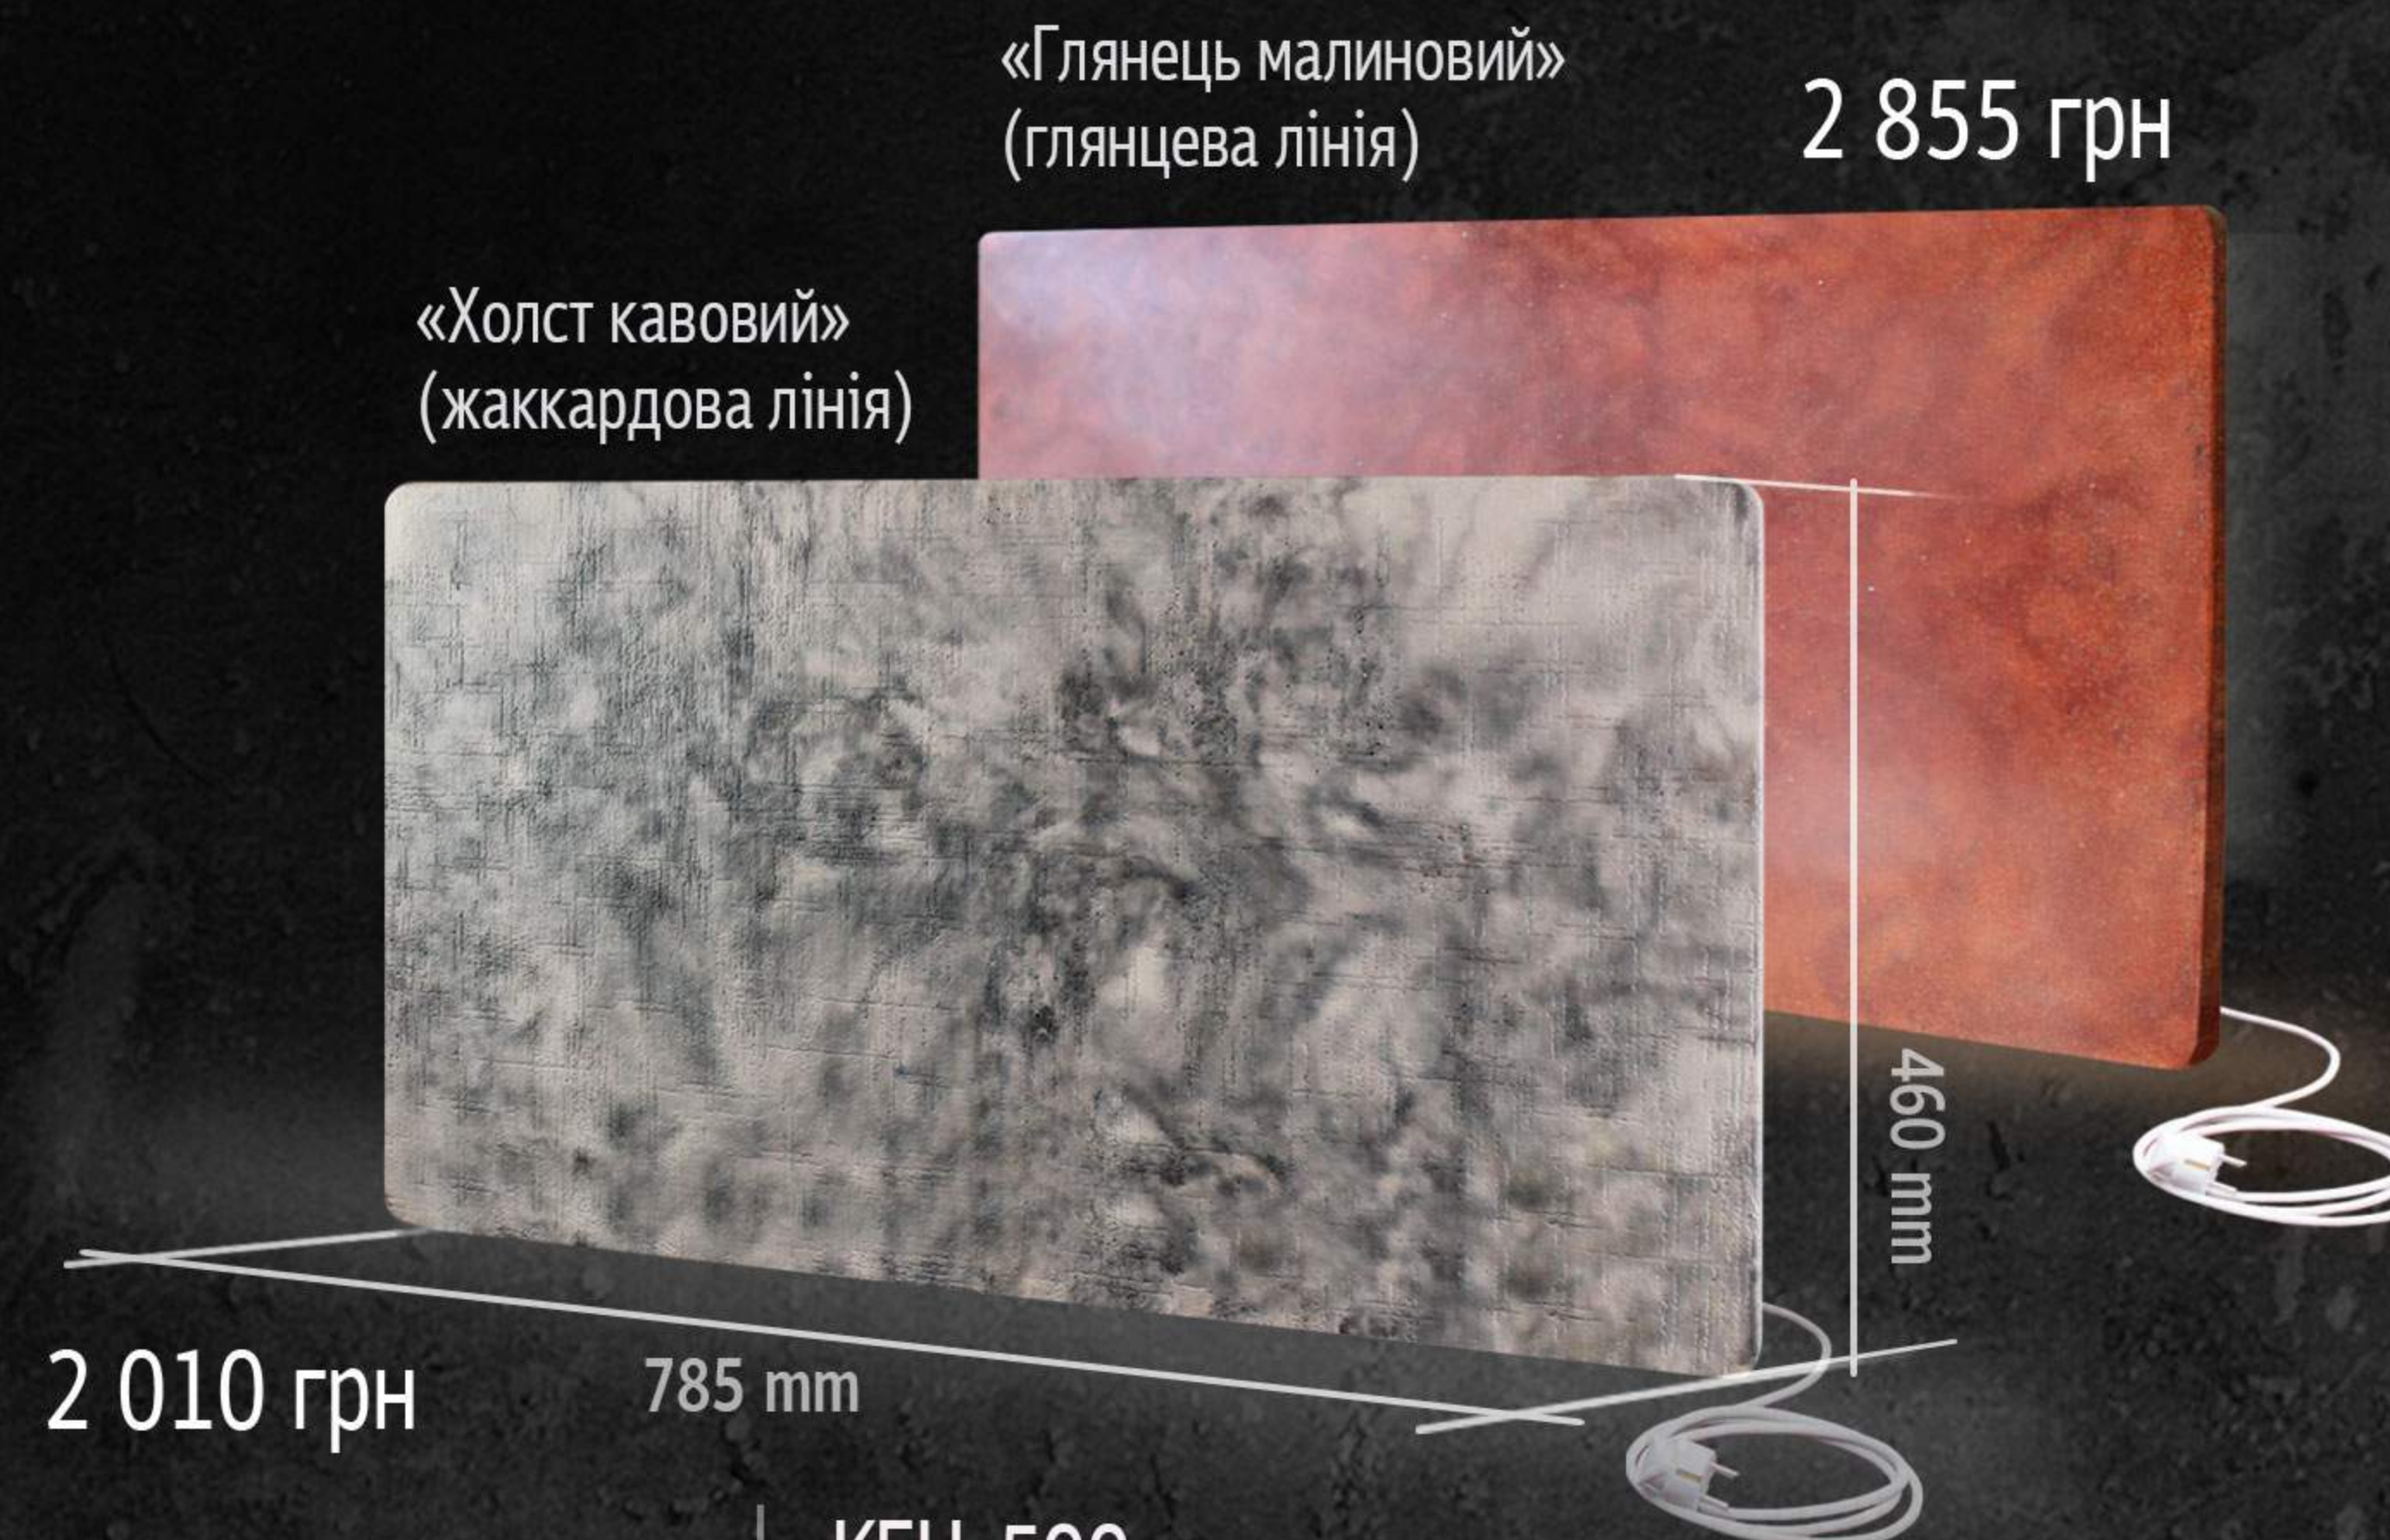

КЕН-500

потужність: 387-450 Вт
розмір: 785 x 460 x 30 мм

**Звоните прямо
сейчас 063-668-35-50**