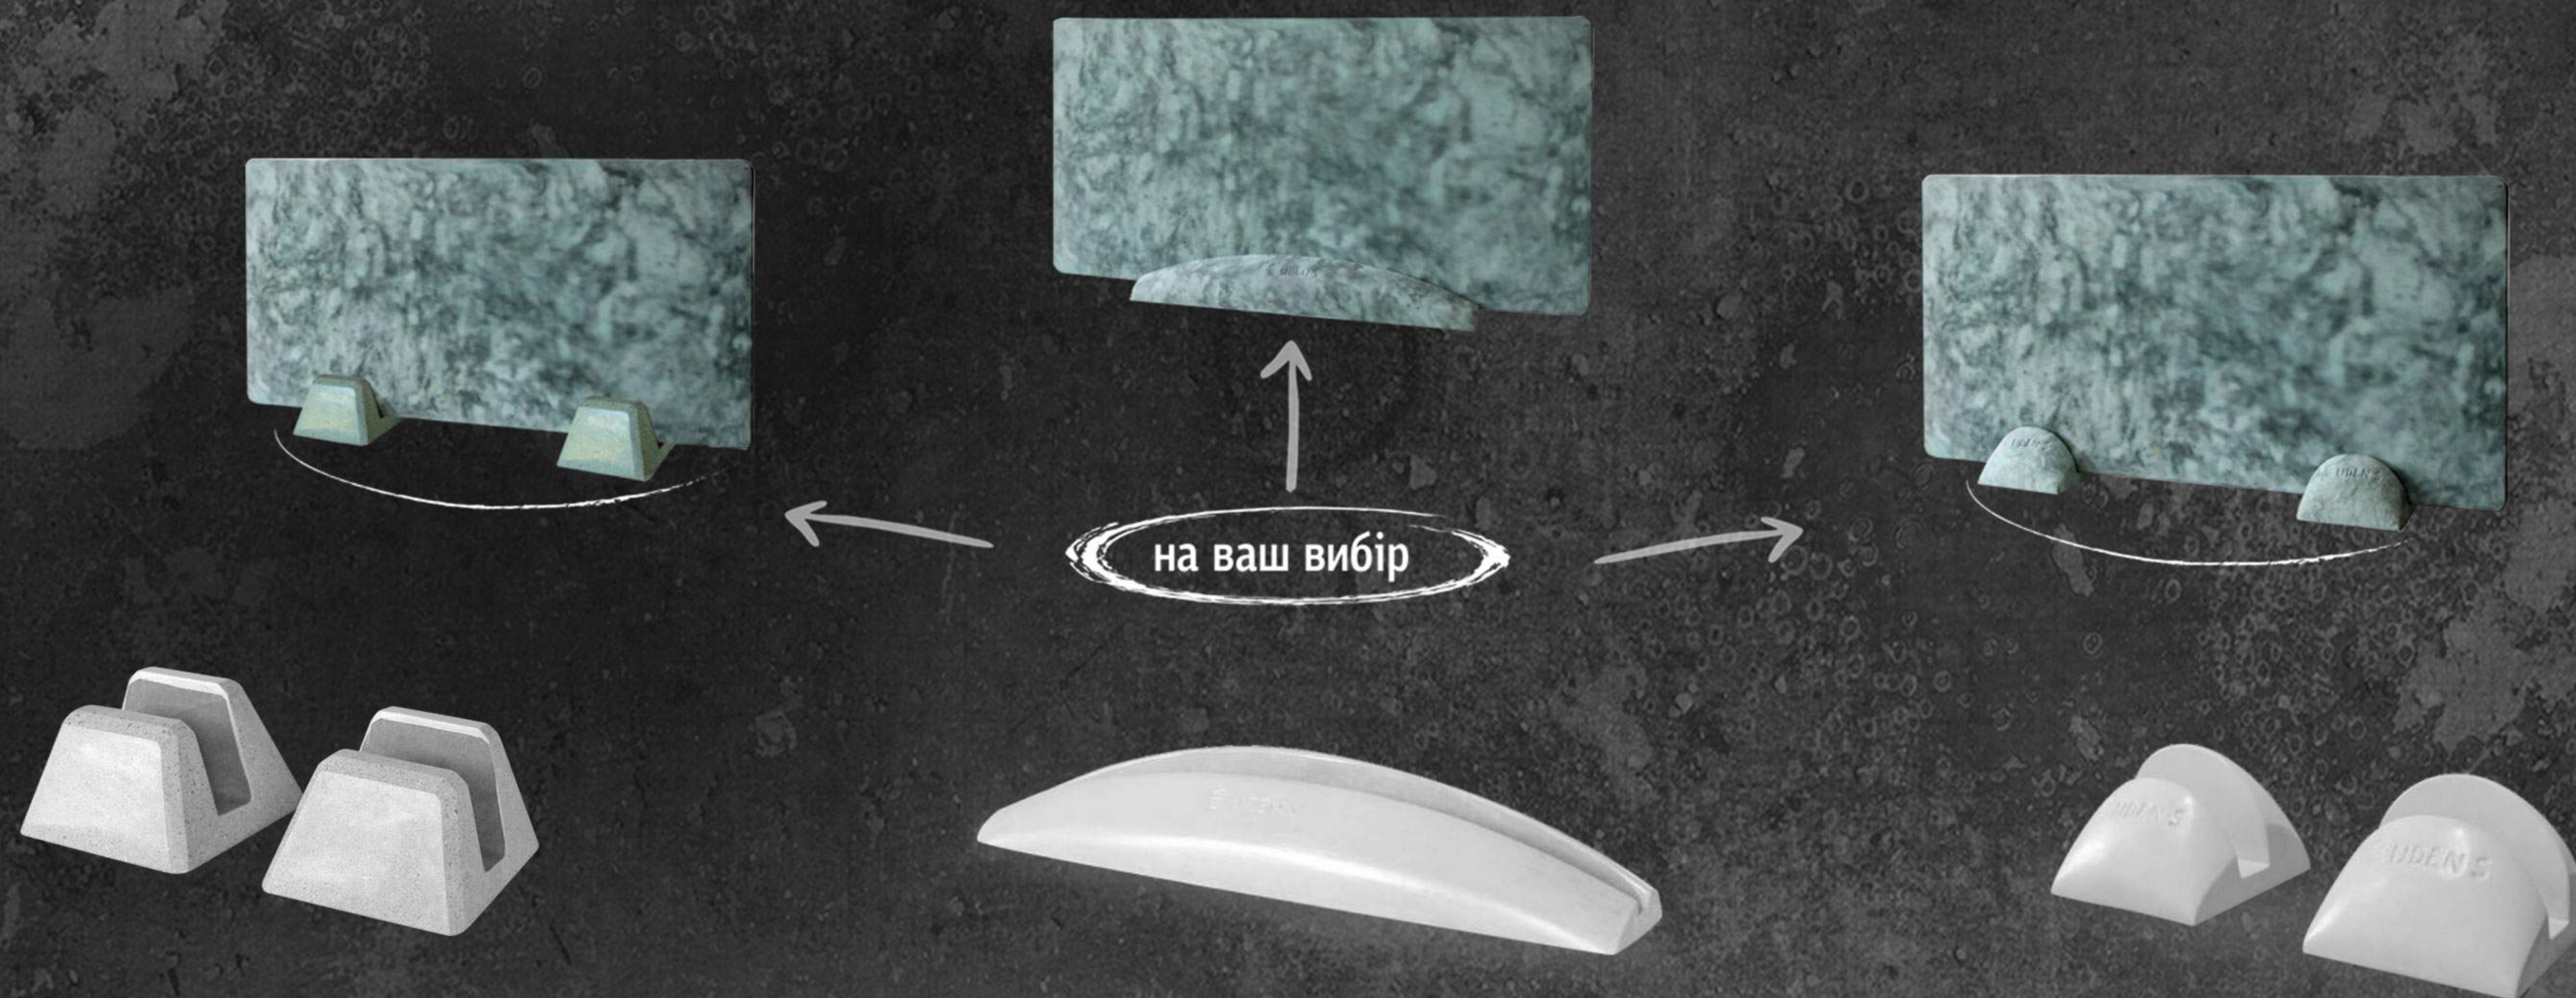

Комплектація і монтаж керамогранітних обігрівачів UDEN-S

Керамогранітні обігрівачі можуть бути як підлоговими, так і настінними, вони відрізняються лише комплектацією і варіантом установки. Ви з легкістю можете зробити ваш настінний обігрівач підлоговим, просто замовивши до нього ніжки.

З обігрівачами моделей КЕН-500 та КЕН-600 Гобеленової колекції чудово поєднуються ніжка-півсфера, ніжки-сфери та ніжки-піраміди.

Вони забезпечують максимальну стійкість та збереження неповторного вигляду обігрівачів.

НІЖКИ-ПІРАМІДИ
для керамогранітного обігрівача

Розміри (ВхШхГ): 150x160x120 мм
Вага: 5,8 кг
Матеріал: керамограніт
Колір: будь-який (під замовлення)

НІЖКА-ПІВСФЕРА
для керамогранітного обігрівача

Розміри (ВхШхГ): 120x600x140 мм
Вага: 11,2 кг
Матеріал: керамограніт
Колір: будь-який (під замовлення)

НІЖКИ-СФЕРИ
для керамогранітного обігрівача

Розміри (ВхШхГ): 120x150x140 мм
Вага: 5,4 кг
Матеріал: керамограніт
Колір: будь-який (під замовлення)