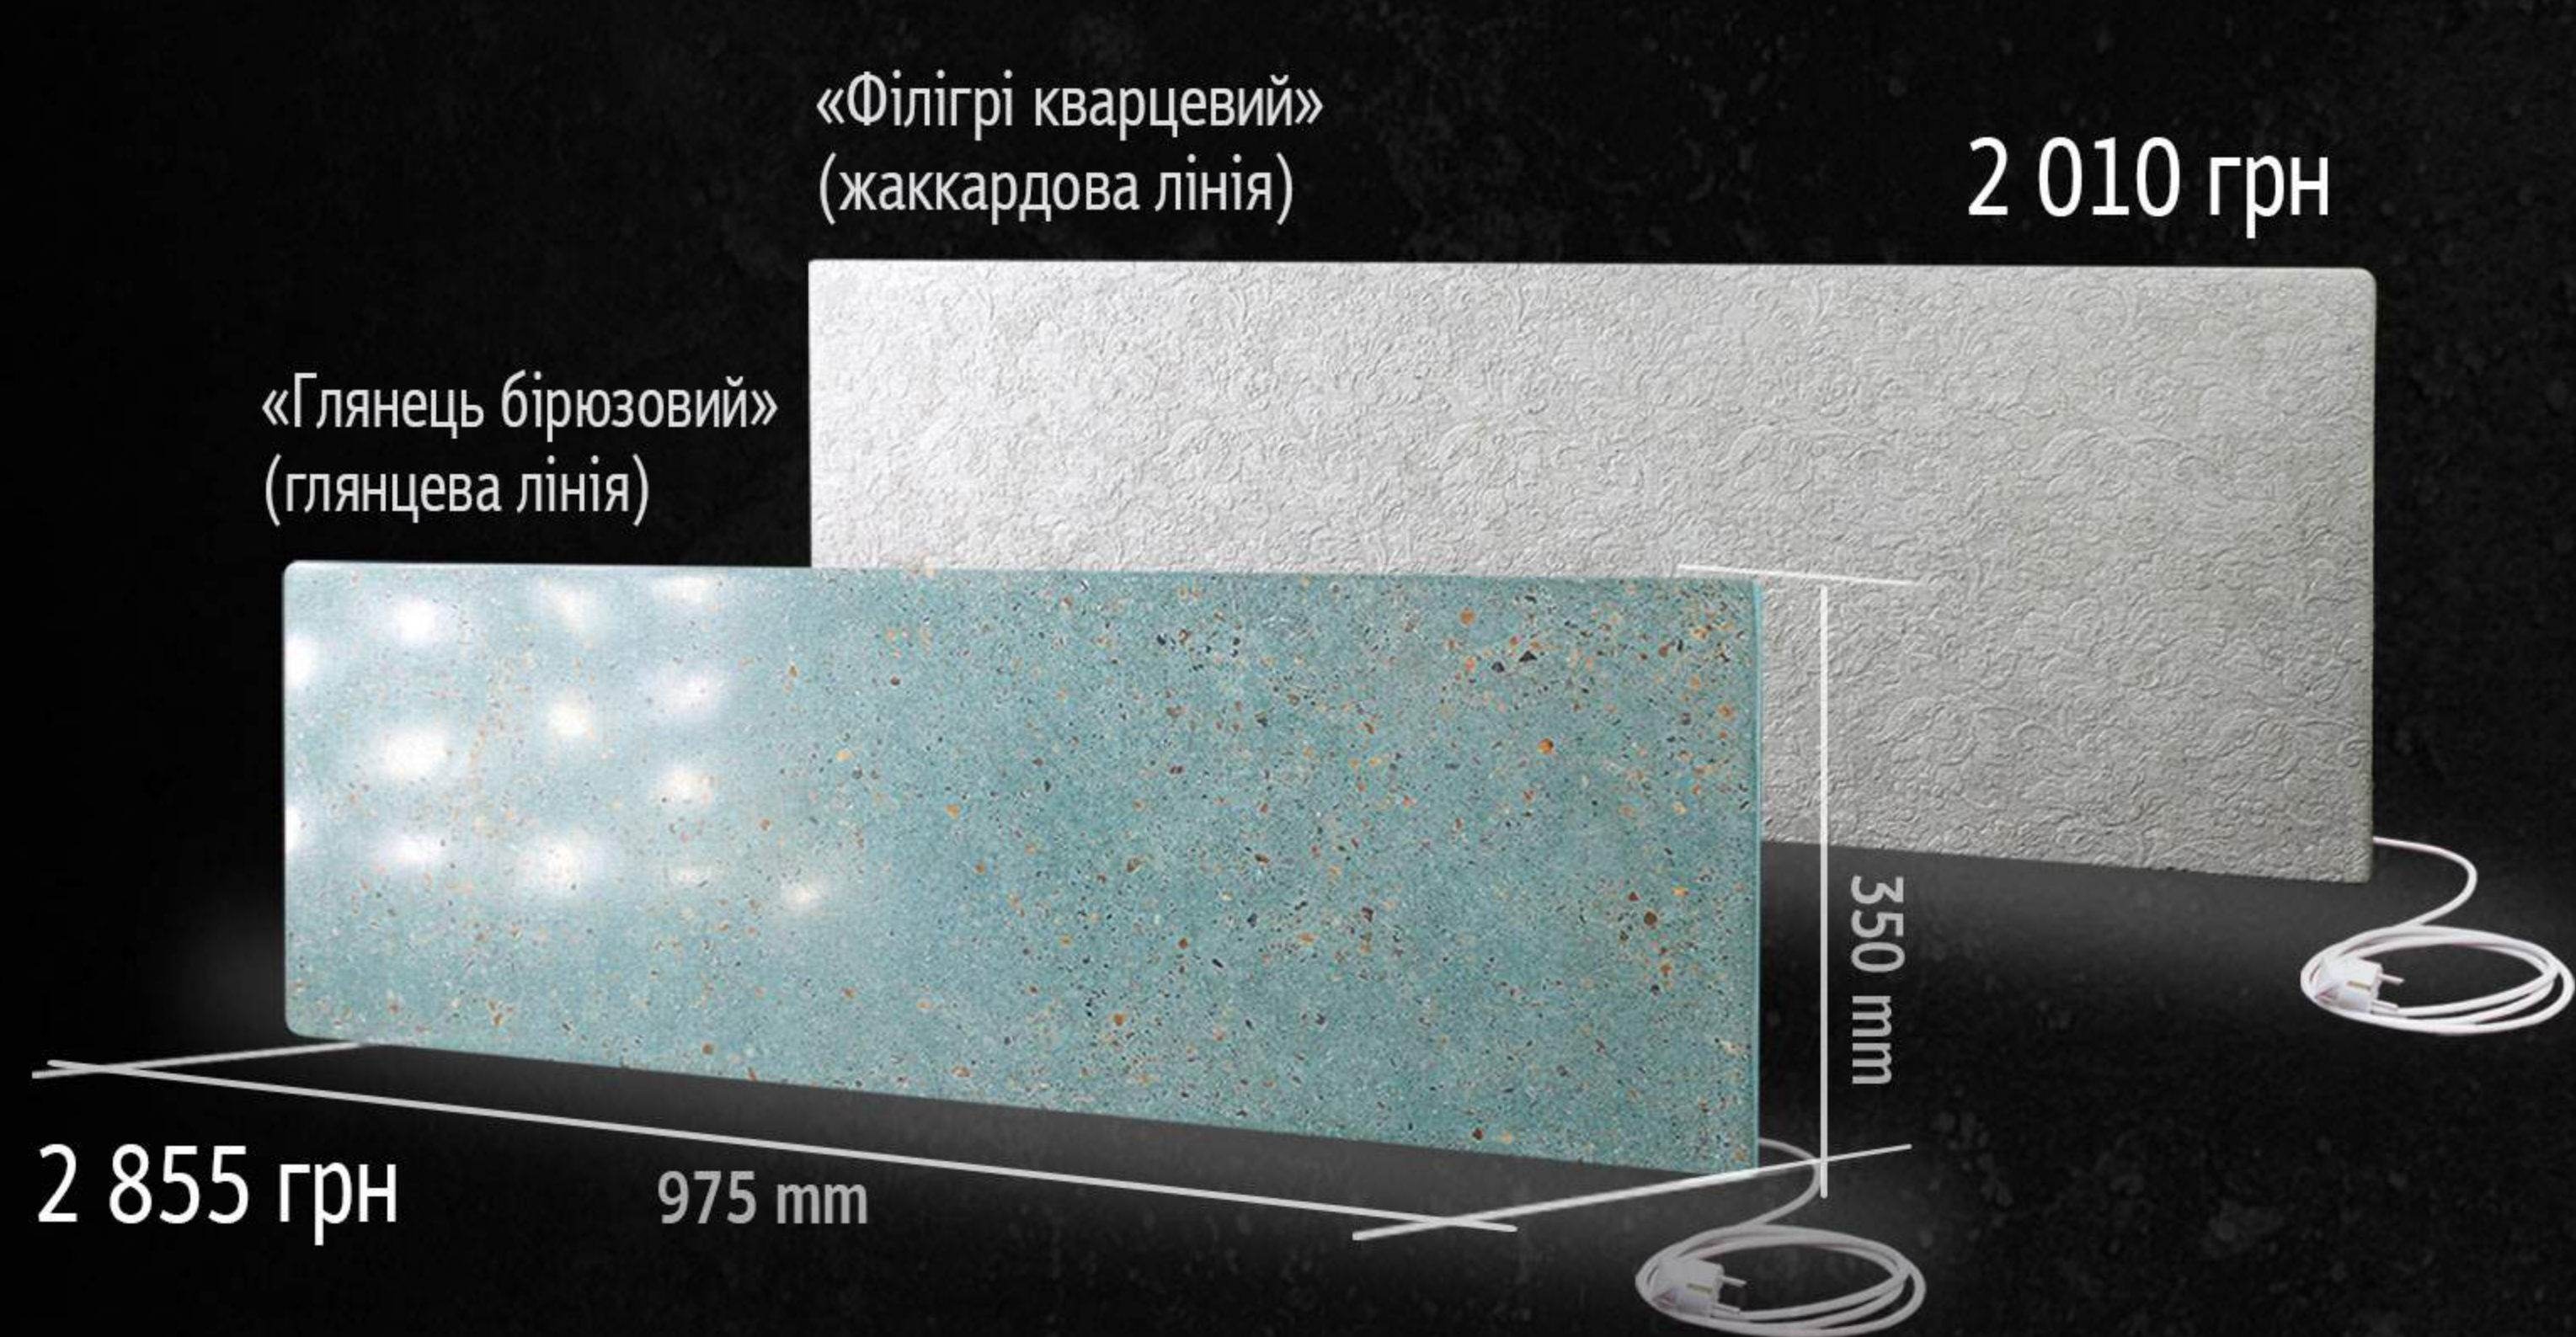

КЕН-500d

потужність: 387-450 Вт
розмір: 975 x 350 x 30 мм