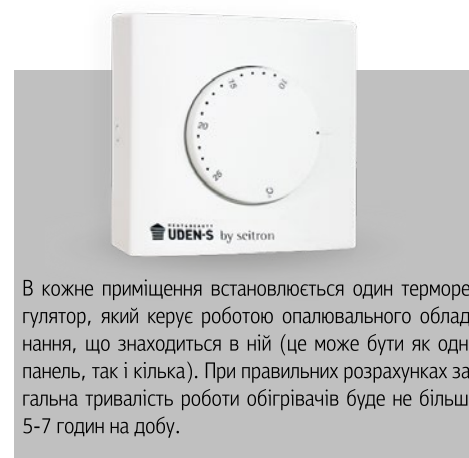

Ніжка-стійка на колесах для обігрівачів:

UDEN-500, UDEN-700, UDEN-900

ТЕРМОРЕГУЛЯТОРИ

Управління обігрівачами UDEN-S® здійснюється за допомогою терморегуляторів, що реагують на температуру повітря в приміщенні. З системою опалення UDEN-S® можна використовувати будь-який терморегулятор: механічний, електромеханічний, електронний програмований, «мобільний» (для комплектації UDEN «Універсал»), а також реле часу, систему управління «Розумний будинок» і т.п.

9

Seitron TM 001M

В кожне приміщення встановлюється один терморегулятор, який керує роботою опалювального обладнання, що знаходиться в ній (це може бути як одна панель, так і кілька). При правильних розрахунках загальна тривалість роботи обігрівачів буде не більше 5-7 годин на добу.