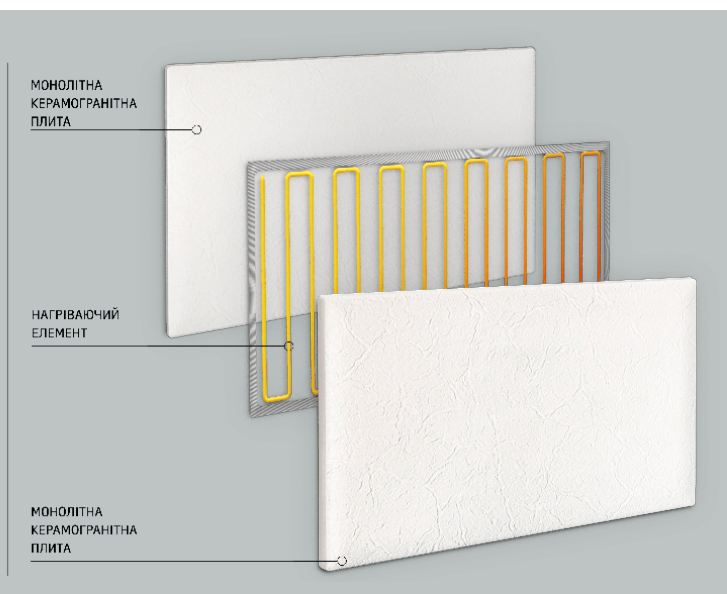

ПРИНЦИП ДІЇ ОБІГРІВАЧІВ KEN

Керамогранітний обігрівач - це монолітна опалювальна панель з щільністю каменю і відмінними теплоізолюючими властивостями. Нагрівальний елемент всередині захищений чотиришаровою гідро- і електроізоляцією, що гарантує безпечне використання панелей.

22

СПЕЦИФІКАЦІЯ КЕРАМОГРАНІТНИХ ОБІГРІВАЧІВ

Найменування параметрів	KEN - 500D	KEN - 500K	KEN - 500	KEN - 600	KEN - 700	KEN - 900	KEN - 1000	KEN - 1100	KEN - 1400
Номинальна споживча потужність, Вт	387 - 450	387 - 450	387 - 450	495 - 577	630 - 735	855 - 998	900 - 1050	900 - 1050	1260 - 1470
Габаритні розміри (Д/В/Т), мм	975 350 30	600 600 30	785 460 30	970 460 30	1200 470 40	1400 520 40	1200 600 40	1600 520 40	1800 600 40
С Обігріву при h=2,5 м	8-10	8-10	8-10	10-12	12-14	16-18	18-20	18-20	24-28
Робоча температура поверхні, °C	80 ± 5	80 ± 5	80 ± 5	80 ± 5	80 ± 5	80 ± 5	80 ± 5	80 ± 5	80 ± 5