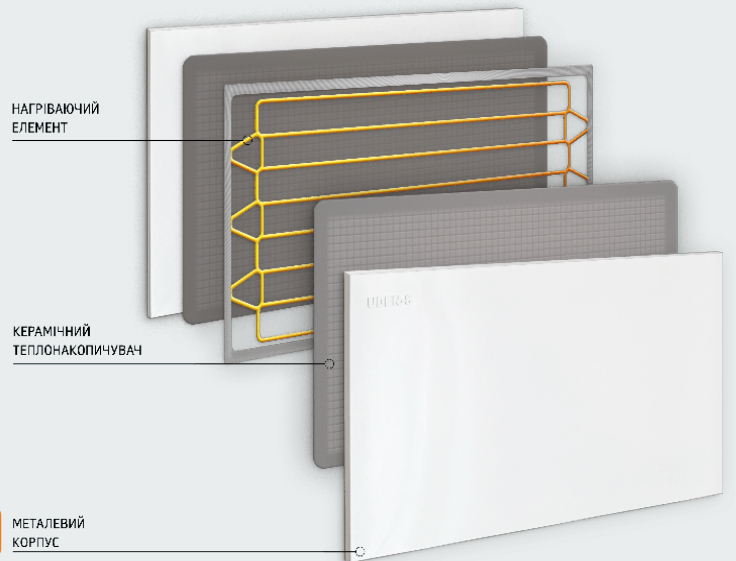

Металокерамічний обігрівач - це захищена металевим корпусом керамічна плита, отримана шляхом напівсухого пресування під високим тиском, з нагрівальним елементом всередині.

Інфрачервоне опалення – ефективний, безпечний та економний спосіб обігріву приміщень.

Прямий обігрів приміщення без посередників: теплові промені в першу чергу прогрівають тверді поверхні, а лише потім повітря, зберігаючи його живим та природним. Комфорт досягається за більш низьких температур, що значно знижує енергоспоживання та дозволяє досягти бажаної температури швидше та ефективніше. Панелі не мають відкритого нагрівального елемента, що виключає можливість отримання опіків. Обігрівачі не сушать повітря, не виділяють продуктів горіння та не створюють циркуляції пилу.