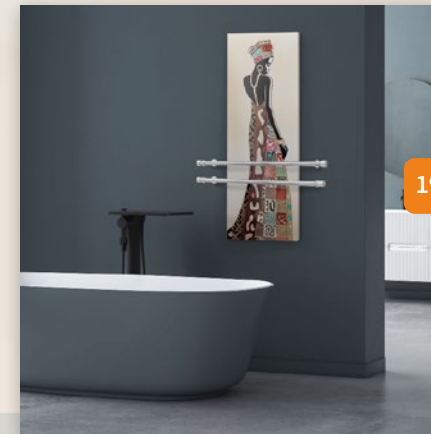

Рушникосушарки

МЕТАЛОКЕРАМІЧНІ

На відміну від звичайних водяних сушарок, рушникосушарки UDEN-S® можна встановлювати в будь-якому місці ванної кімнати, не прив'язуючись до пункту подачі гарячої води.

Лінійка представлена двома типами рушникосушарок: керамогранітна та метало-керамічна версії.

Це актуальний варіант для оформлення сучасної ванної кімнати. Просто оберіть потрібну модель, колір та кількість тримачів.

Технічні дані металокерамічних рушникосушарок

Найменування параметрів	UDEN - 440	UDEN - 360	UDEN - 290	UDEN - 260	UDEN - 180
Номінальна споживча потужність, Вт	395 - 460	325 - 375	265 - 305	235 - 270	165 - 190
Робоча температура поверхні, °C	60±5	60±5	60±5	60±5	60±5
Маса, кг, не більше	15	11,5	10	8	6
Габаритні розміри (Д/В/Т), мм	1200/475/35	978/475/35	800/475/35	975/350/35	975/240/35

18

19

Доступні кольори релінгів: